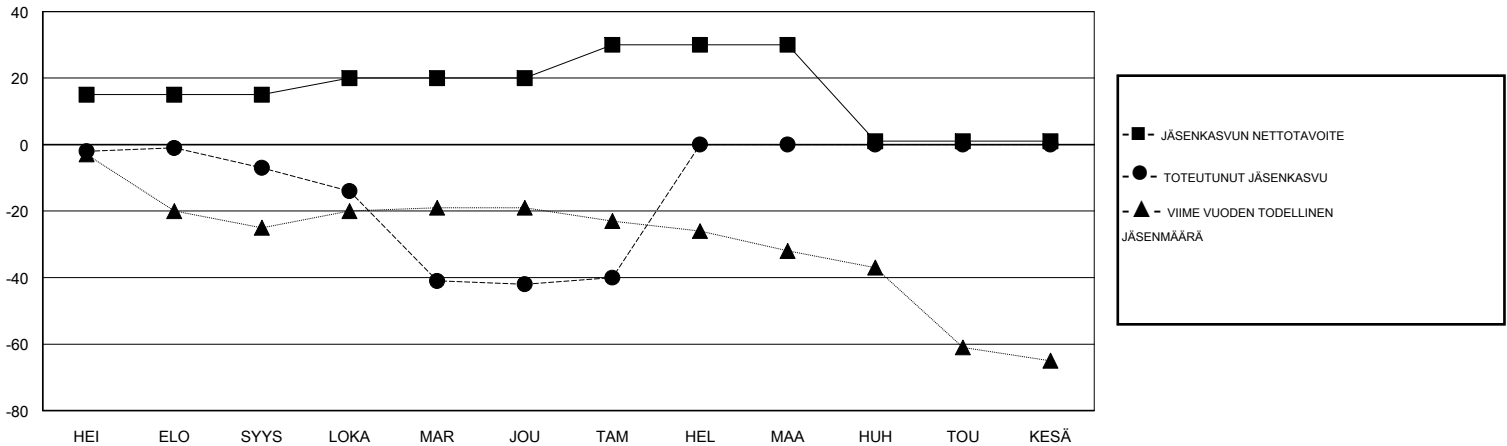

MONTHLY MEMBERSHIP PROGRESS REPORT

District 107 B

Results as of: 01/31/2018

GMT: ANTTI FORSELL

SIJAINI FINLAND

GMT VAALIPIIRI

Klubit				jäsentä			
TULOKSET 2017-2018				TULOKSET 2017-2018			
NELJÄNNES	UUDEN KLUBIN TAVOITE	UUDET KLUBIT	LOPETETUT KLUBIT	NELJÄNNES	JÄSENKASVUN NETTOTAVOITE	TOTEUTUNUT JÄSENKASVU	POISTETUT JÄSENET (mukaan lukien siirrot)
HEI/ELO/SYYS	0	0	0	HEI/ELO/SYYS	15	14	20
LOKA/MAR/JOU	0	0	2	LOKA/MAR/JOU	5	10	44
TAM/HEL/MAA	1	0	0	TAM/HEL/MAA	10	10	7
HUH/TOU/KESÄ	0	0	0	HUH/TOU/KESÄ	-29	0	0

TAVOITTEET JA UUDET KLUBIT, KUMULATIIVINEN

TAVOITTEET JA JÄSENET, KUMULATIIVINEN

LAKKAUTETUT KLUBIT: 2

18 CLUBS OF 50 LISÄNNYT YHDEN TAI USEAMMAN UUTTA JÄSENTÄ

SUKUPUOLIJAKAUMA

MIES 841 (77.94%)
NAINEN 238 (22.06%)