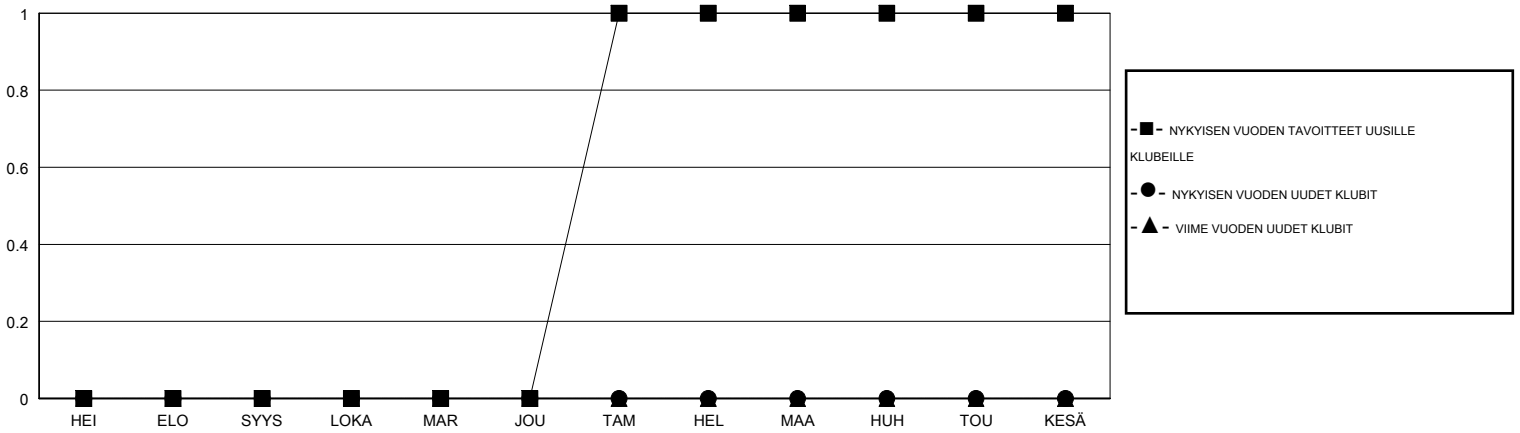

MONTHLY MEMBERSHIP PROGRESS REPORT

District 107 B

Results as of: 01/31/2018

GMT: ANTTI FORSELL

SIJAINI FINLAND

GMT VAALIPIIRI

Klubit				jäsentä			
TULOKSET 2017-2018				TULOKSET 2017-2018			
NELJÄNNES	UUDEN KLUBIN TAVOITE	UUDET KLUBIT	LOPETETUT KLUBIT	NELJÄNNES	JÄSENKASVUN NETTOTAVOITE	TOTEUTUNUT JÄSENKASVU	POISTETUT JÄSENET (mukaan lukien siirrot)
HEI/ELO/SYYS	0	0	0	HEI/ELO/SYYS	15	14	20
LOKA/MAR/JOU	0	0	2	LOKA/MAR/JOU	5	10	44
TAM/HEL/MAA	1	0	0	TAM/HEL/MAA	10	10	7
HUH/TOU/KESÄ	0	0	0	HUH/TOU/KESÄ	-29	0	0

TAVOITTEET JA UUDET KLUBIT, KUMULATIIVINEN

TAVOITTEET JA JÄSENET, KUMULATIIVINEN

LAKKAUTETUT KLUBIT: 2

18 CLUBS OF 50 LISÄNNYT YHDEN TAI USEAMMAN UUTTA JÄSENTÄ

SUKUPUOLIJAKAUMA

MIES 841 (77.94%)
NAINEN 238 (22.06%)